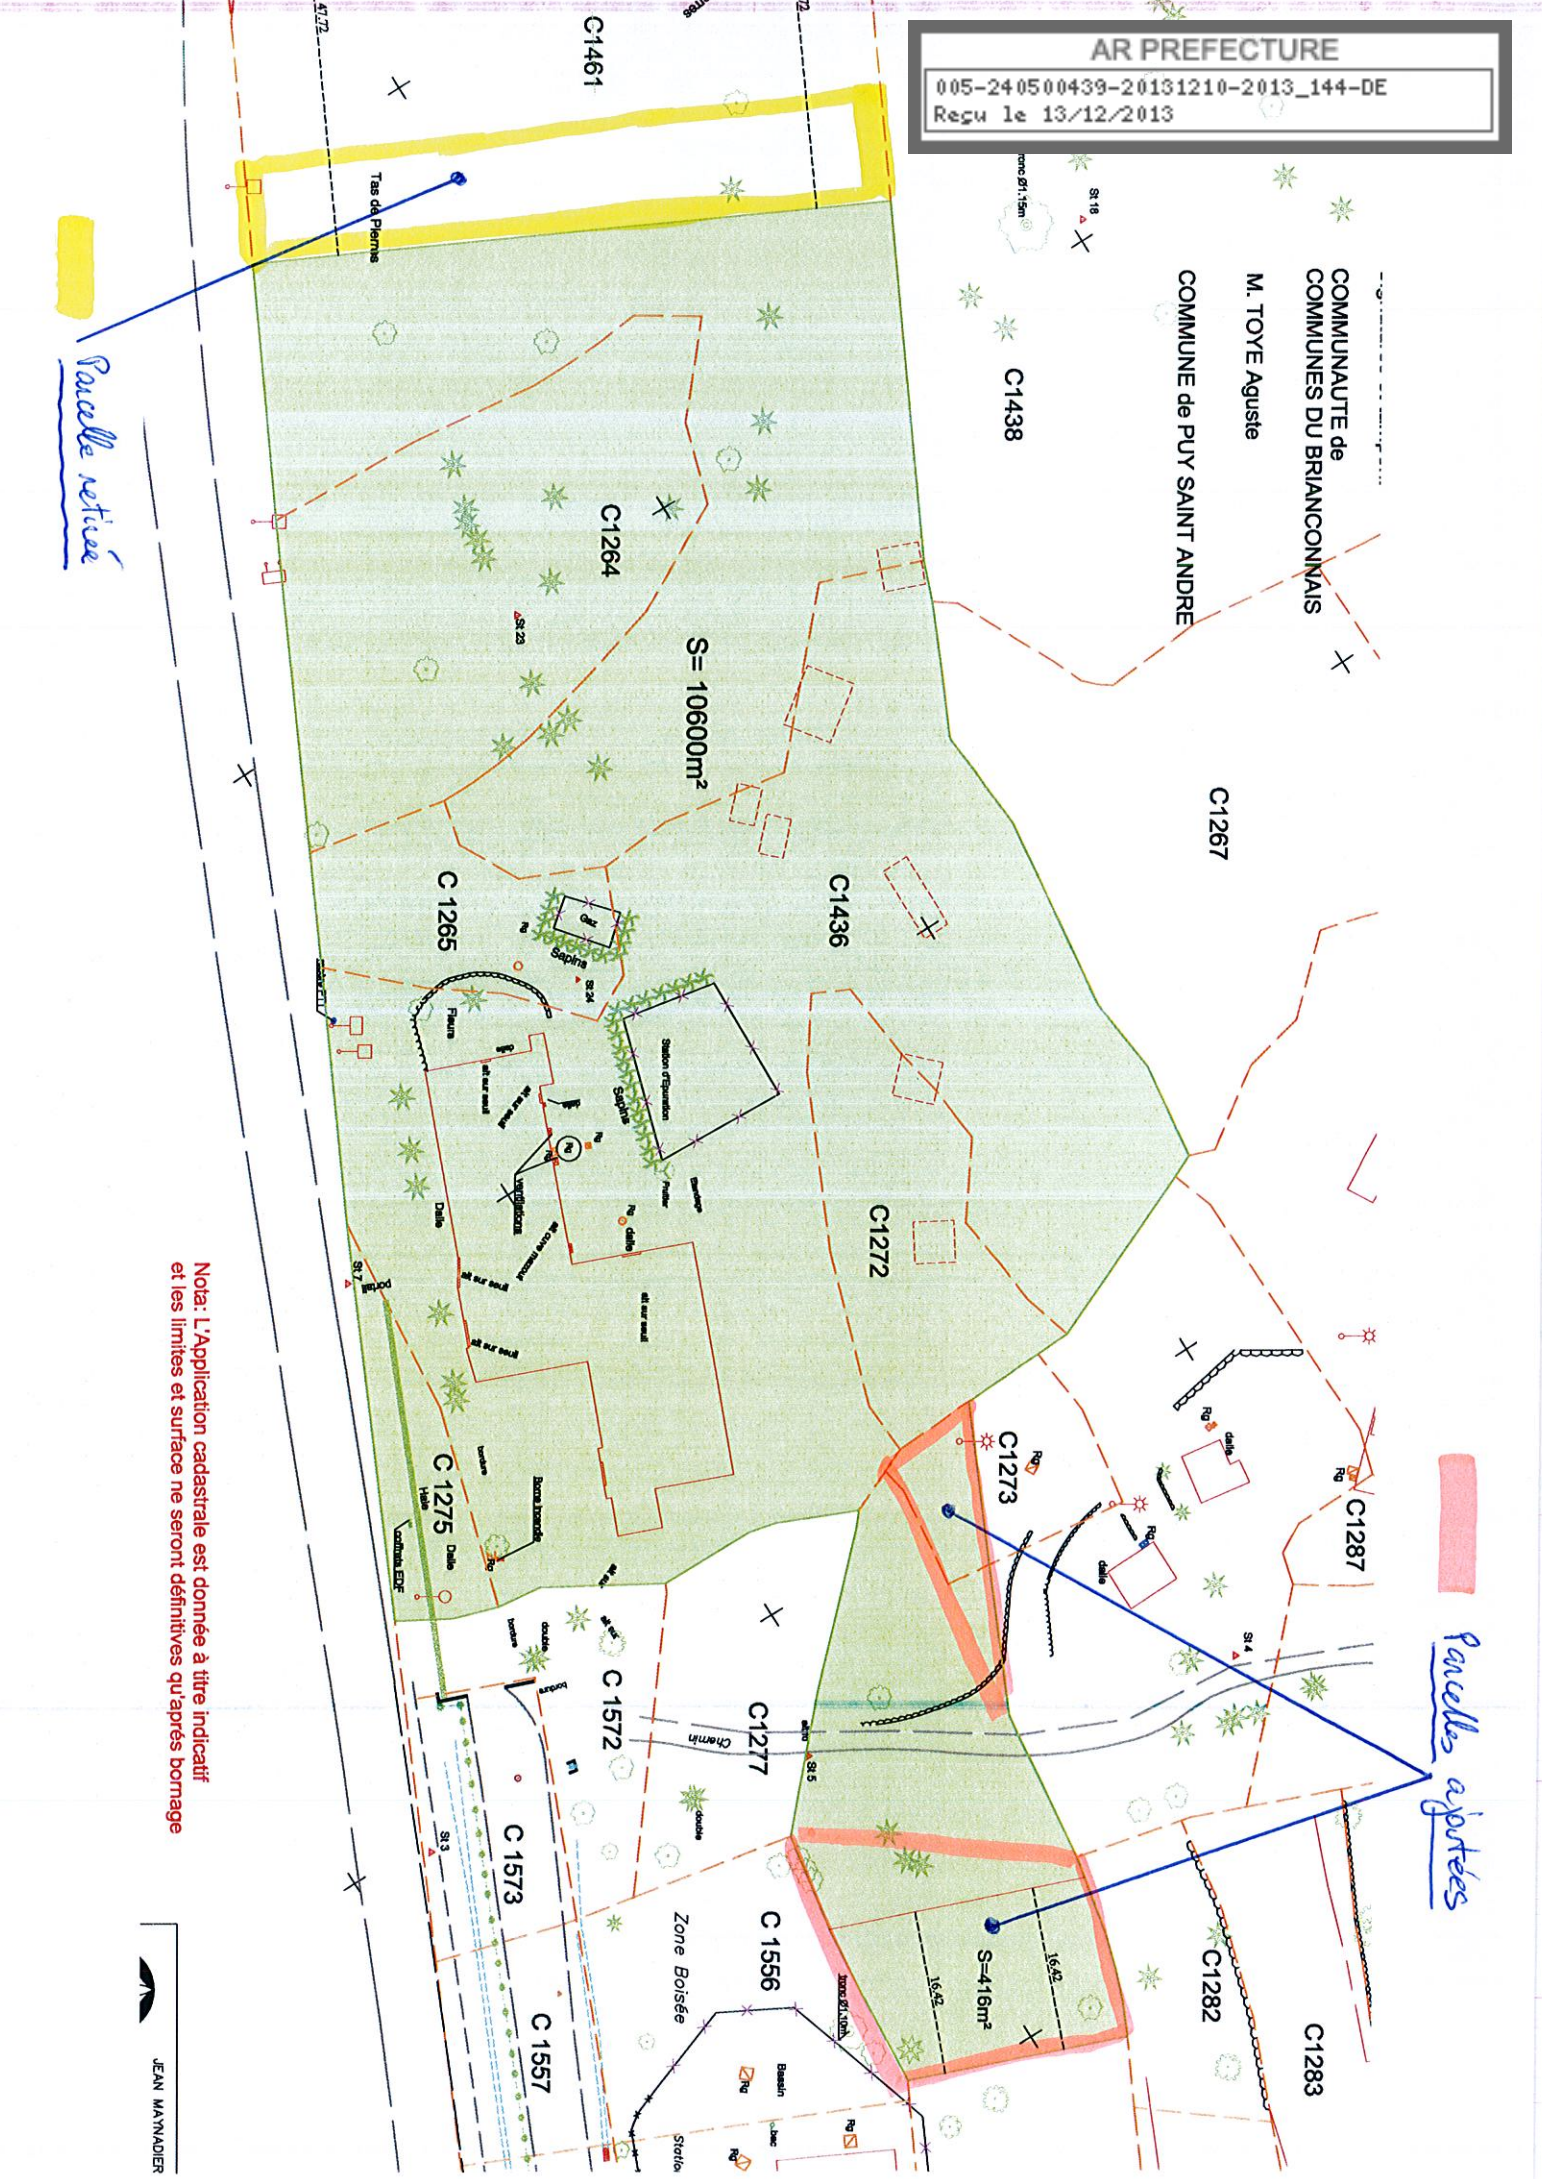

AR PREFECTURE

005-240500439-20131210-2013\_144-DE  
Regu le 13/12/2013

COMMUNAUTE de  
COMMUNES DU BRIANCONNAIS  
M. TOYE Aguste  
COMMUNE de PUY SAINT ANDRE

Nota: L'Application cadastrale est donnée à titre indicatif  
et les limites et surface ne seront définitives qu'après bornage

*Parcelles retirées*

*Parcelles ajoutées*